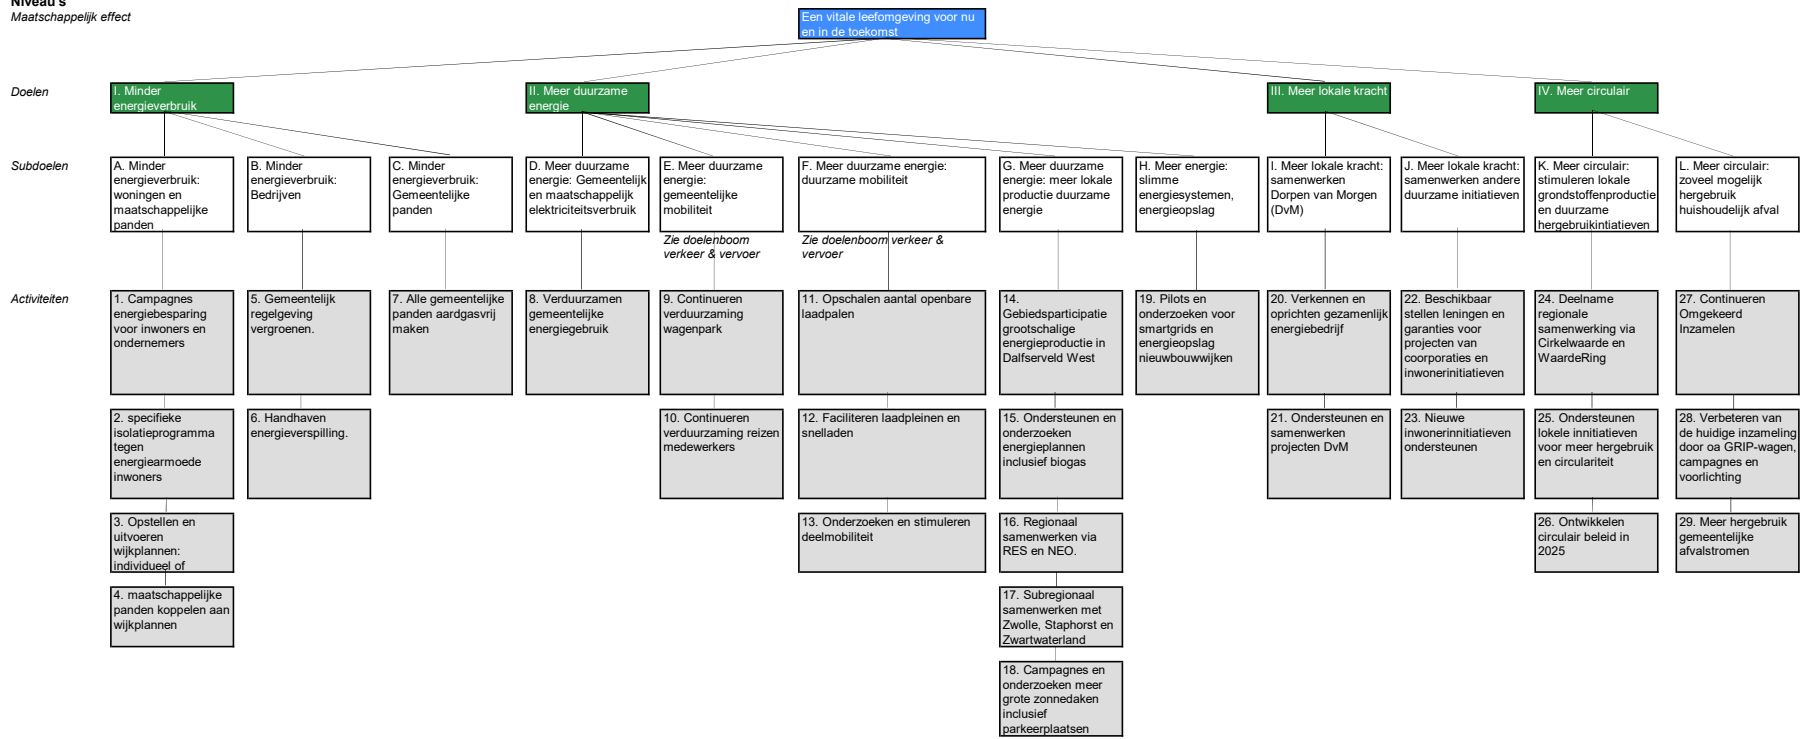

Klimaat, duurzaamheid en milieu

Niveaus
Maatschappelijk effect

M. Verbreding
duurzaamheid

30. Verkennen
meekoppelkansen
thema's
klimaatadaptatie,
biodiversiteit en
landbouw en
landschap.