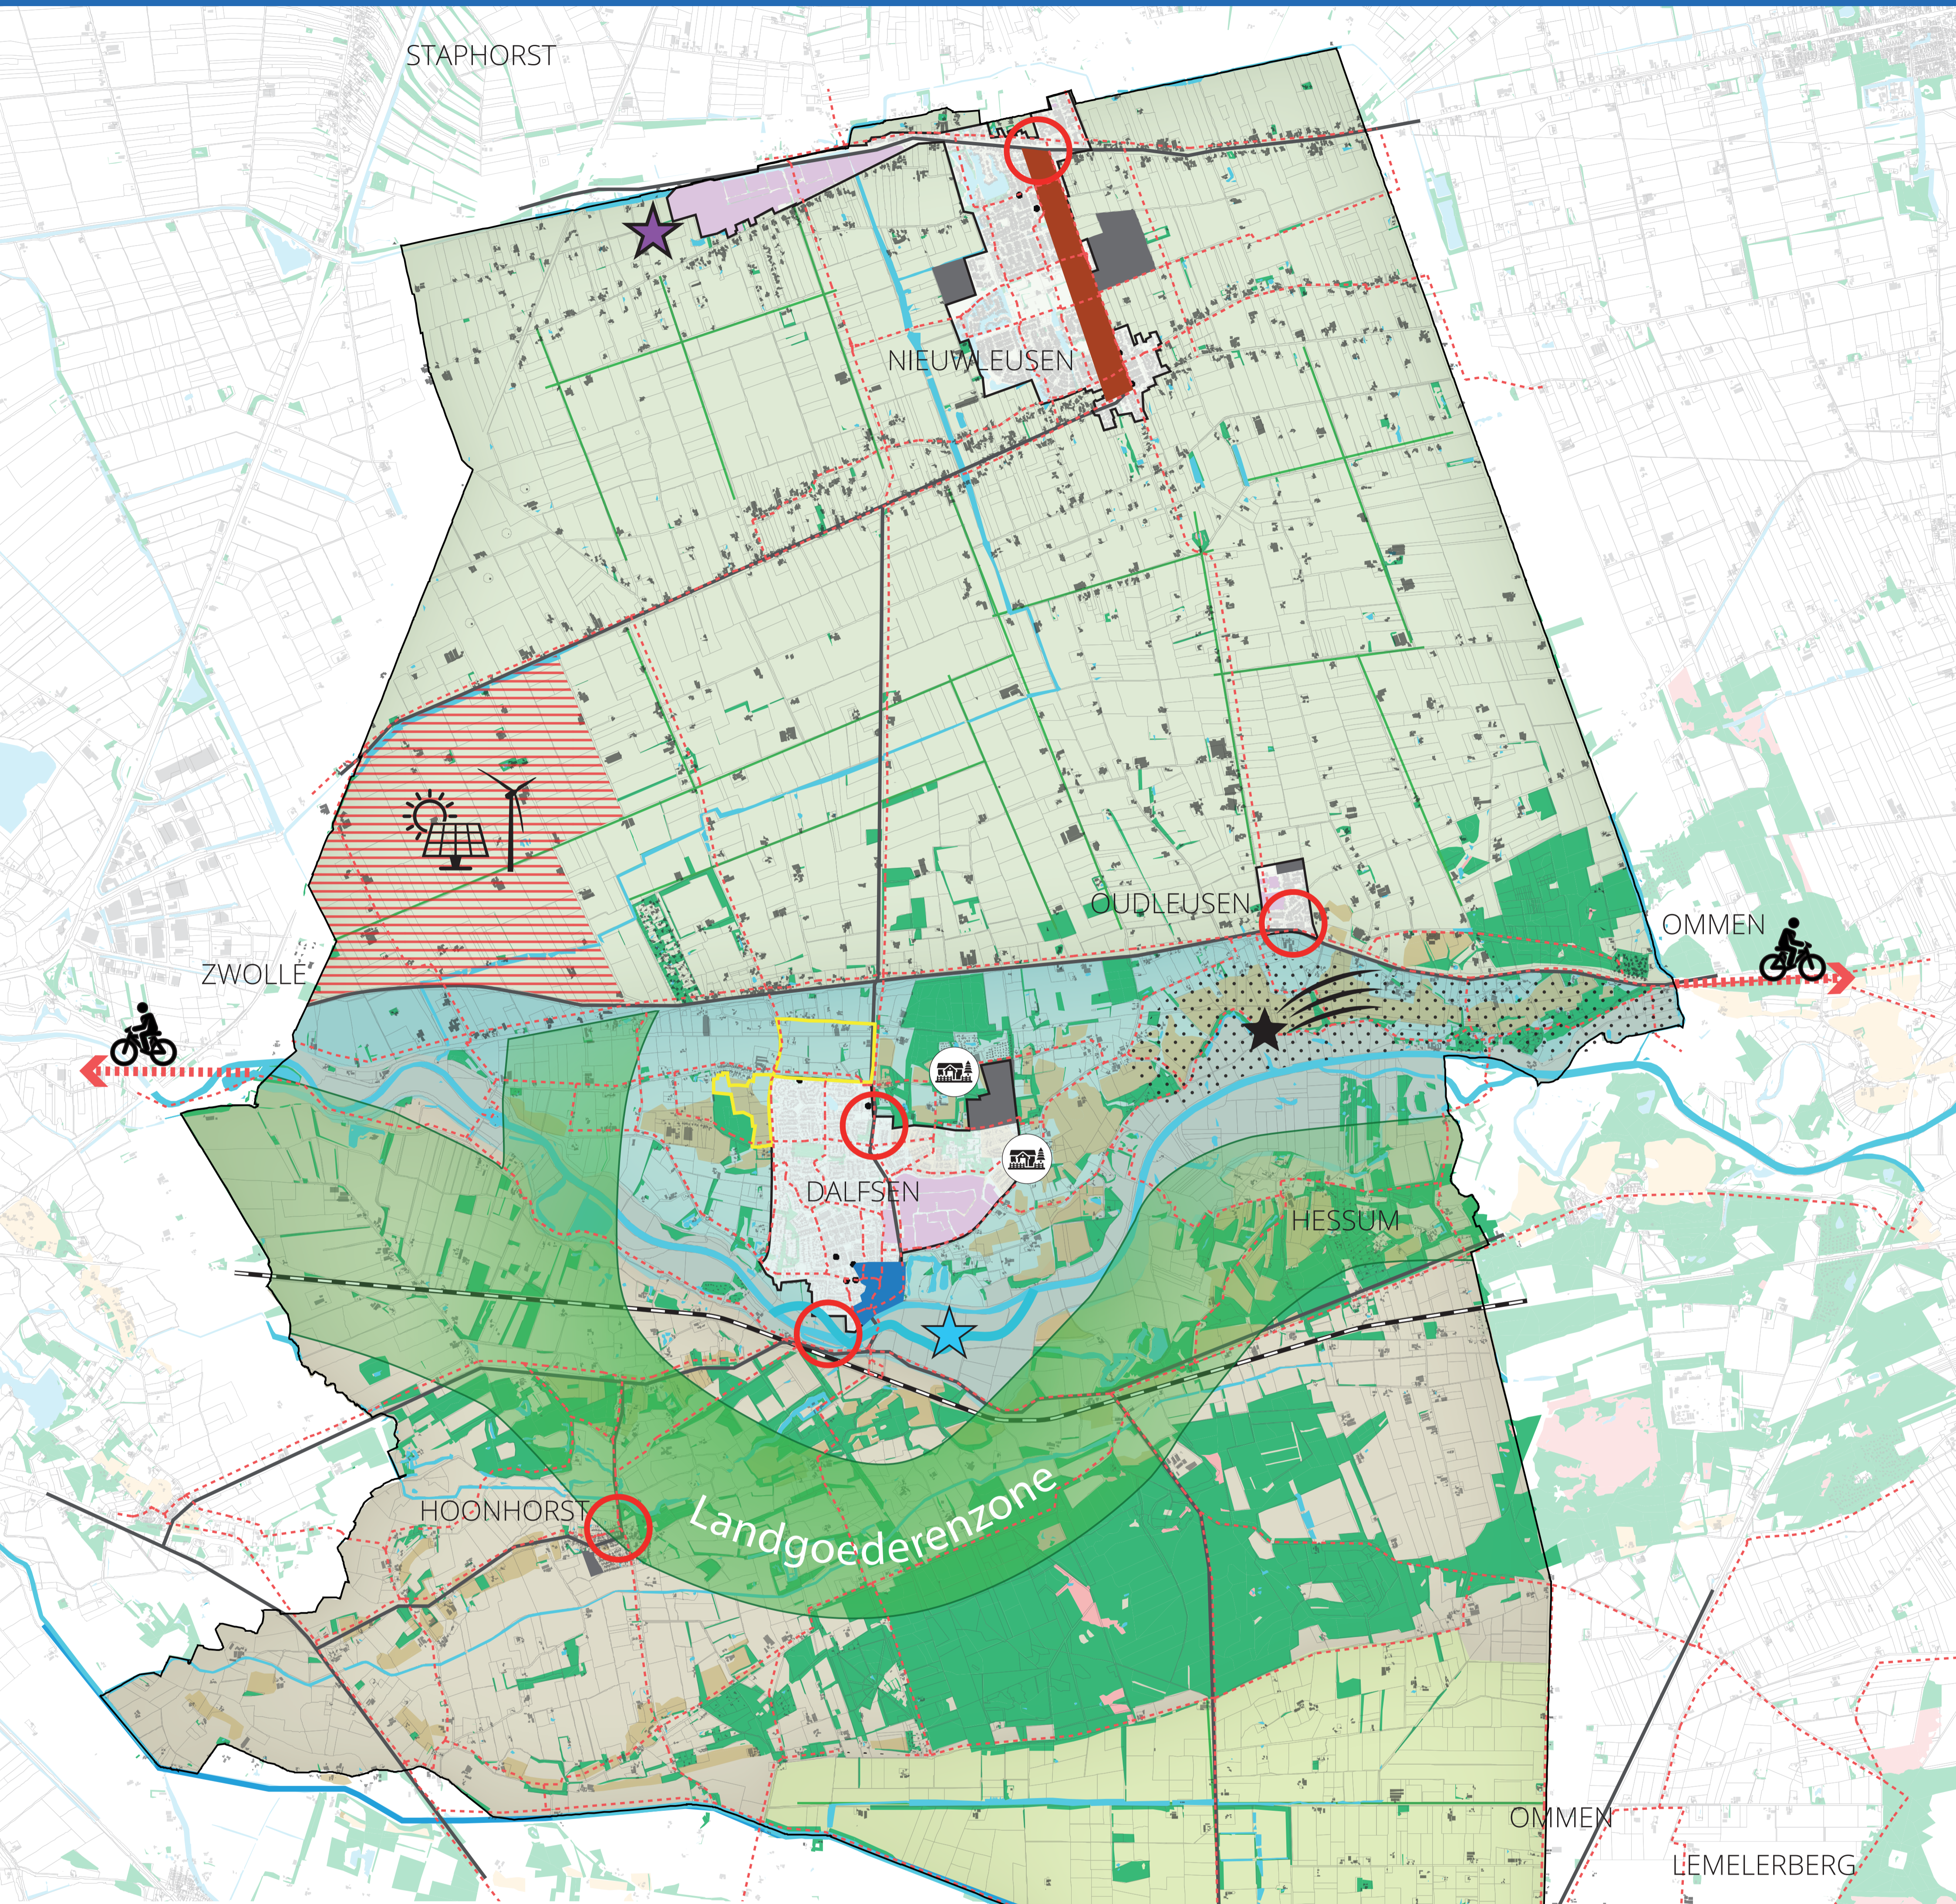

ONTWIKKELKAART OMGEVINGSVISIE DALFSEN 1.0

22 februari 2022

Legenda

Deelgebieden Omgevingsvisie

- Weids platteland
- Variatie rond de Vecht
- Parels in het landschap
- Landelijk Lemelerveld

Ondergrond

- bebouwing
- bos(jes)
- es
- moerasgebied
- Vechtdal
- beekloop
- kanaal
- weg
- spoor
- groot fietsnetwerk
- waardevolle verbindingen
- fietsroutes

Kortere termijn

- Kanaalvisie Lemelerveld
- Centrumvisie Dalfsen + Plijendal
- Visie Burg. Backlaan Nieuwleusen
- Mobiliteitshub (locatie indicatief)
- Bedrijventerrein
- Woonuitbreiding
- Boerenerfwonen
- Sterrenzone
- Zoekgebied grootschalige opwek duurzame energie
- Snelfietsroute

Langere termijn

- Bedrijventerrein
- Woongebied
- Mogelijke toekomstige nevengeul
- WvG gebied / uitbreiding