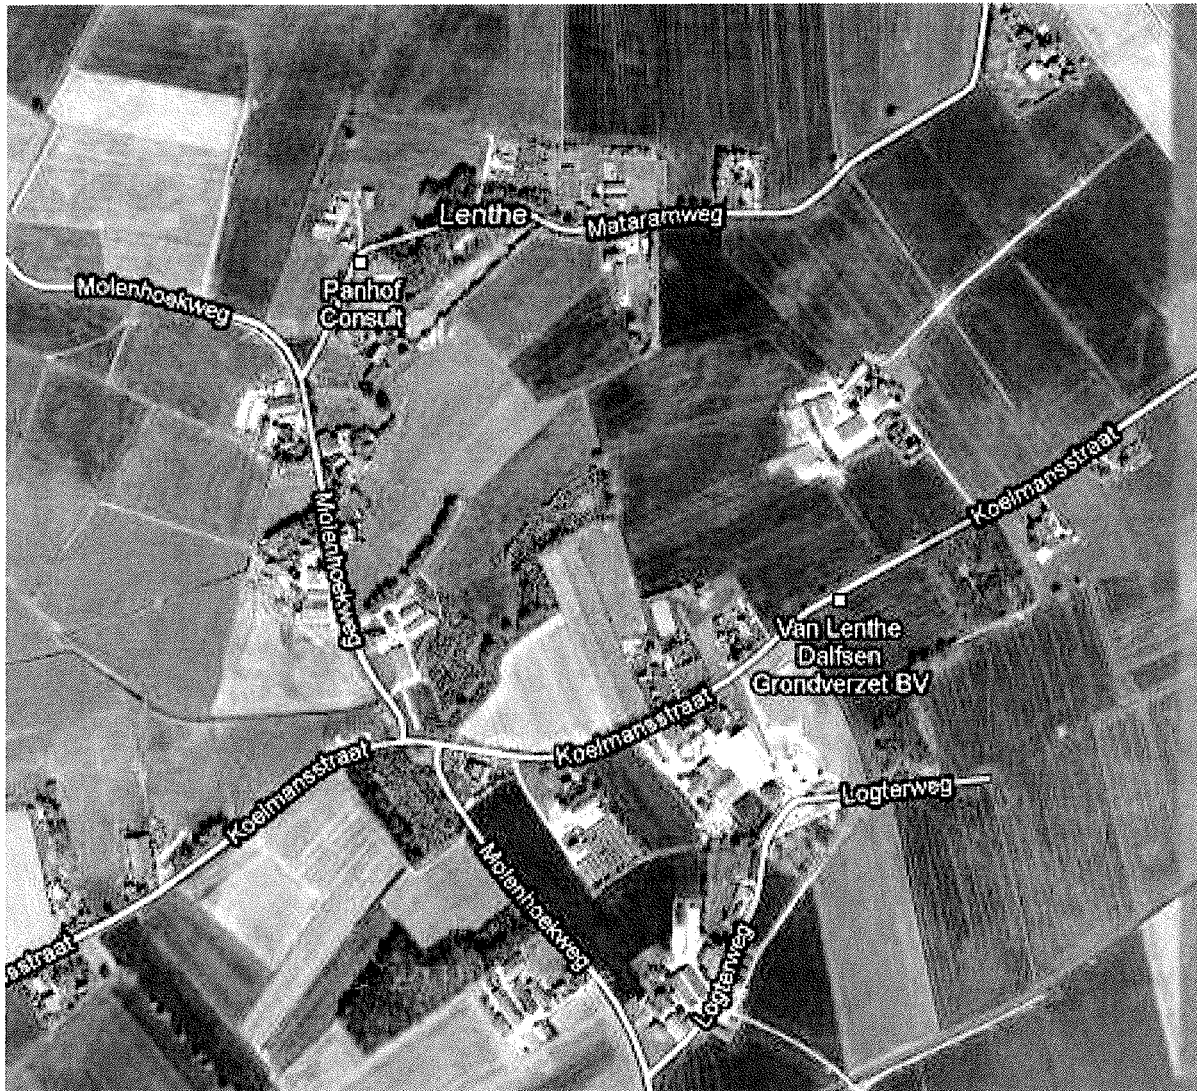

Bron: Google maps

PS. Google maps toont Lenthe ter plaatse van de Mataramweg